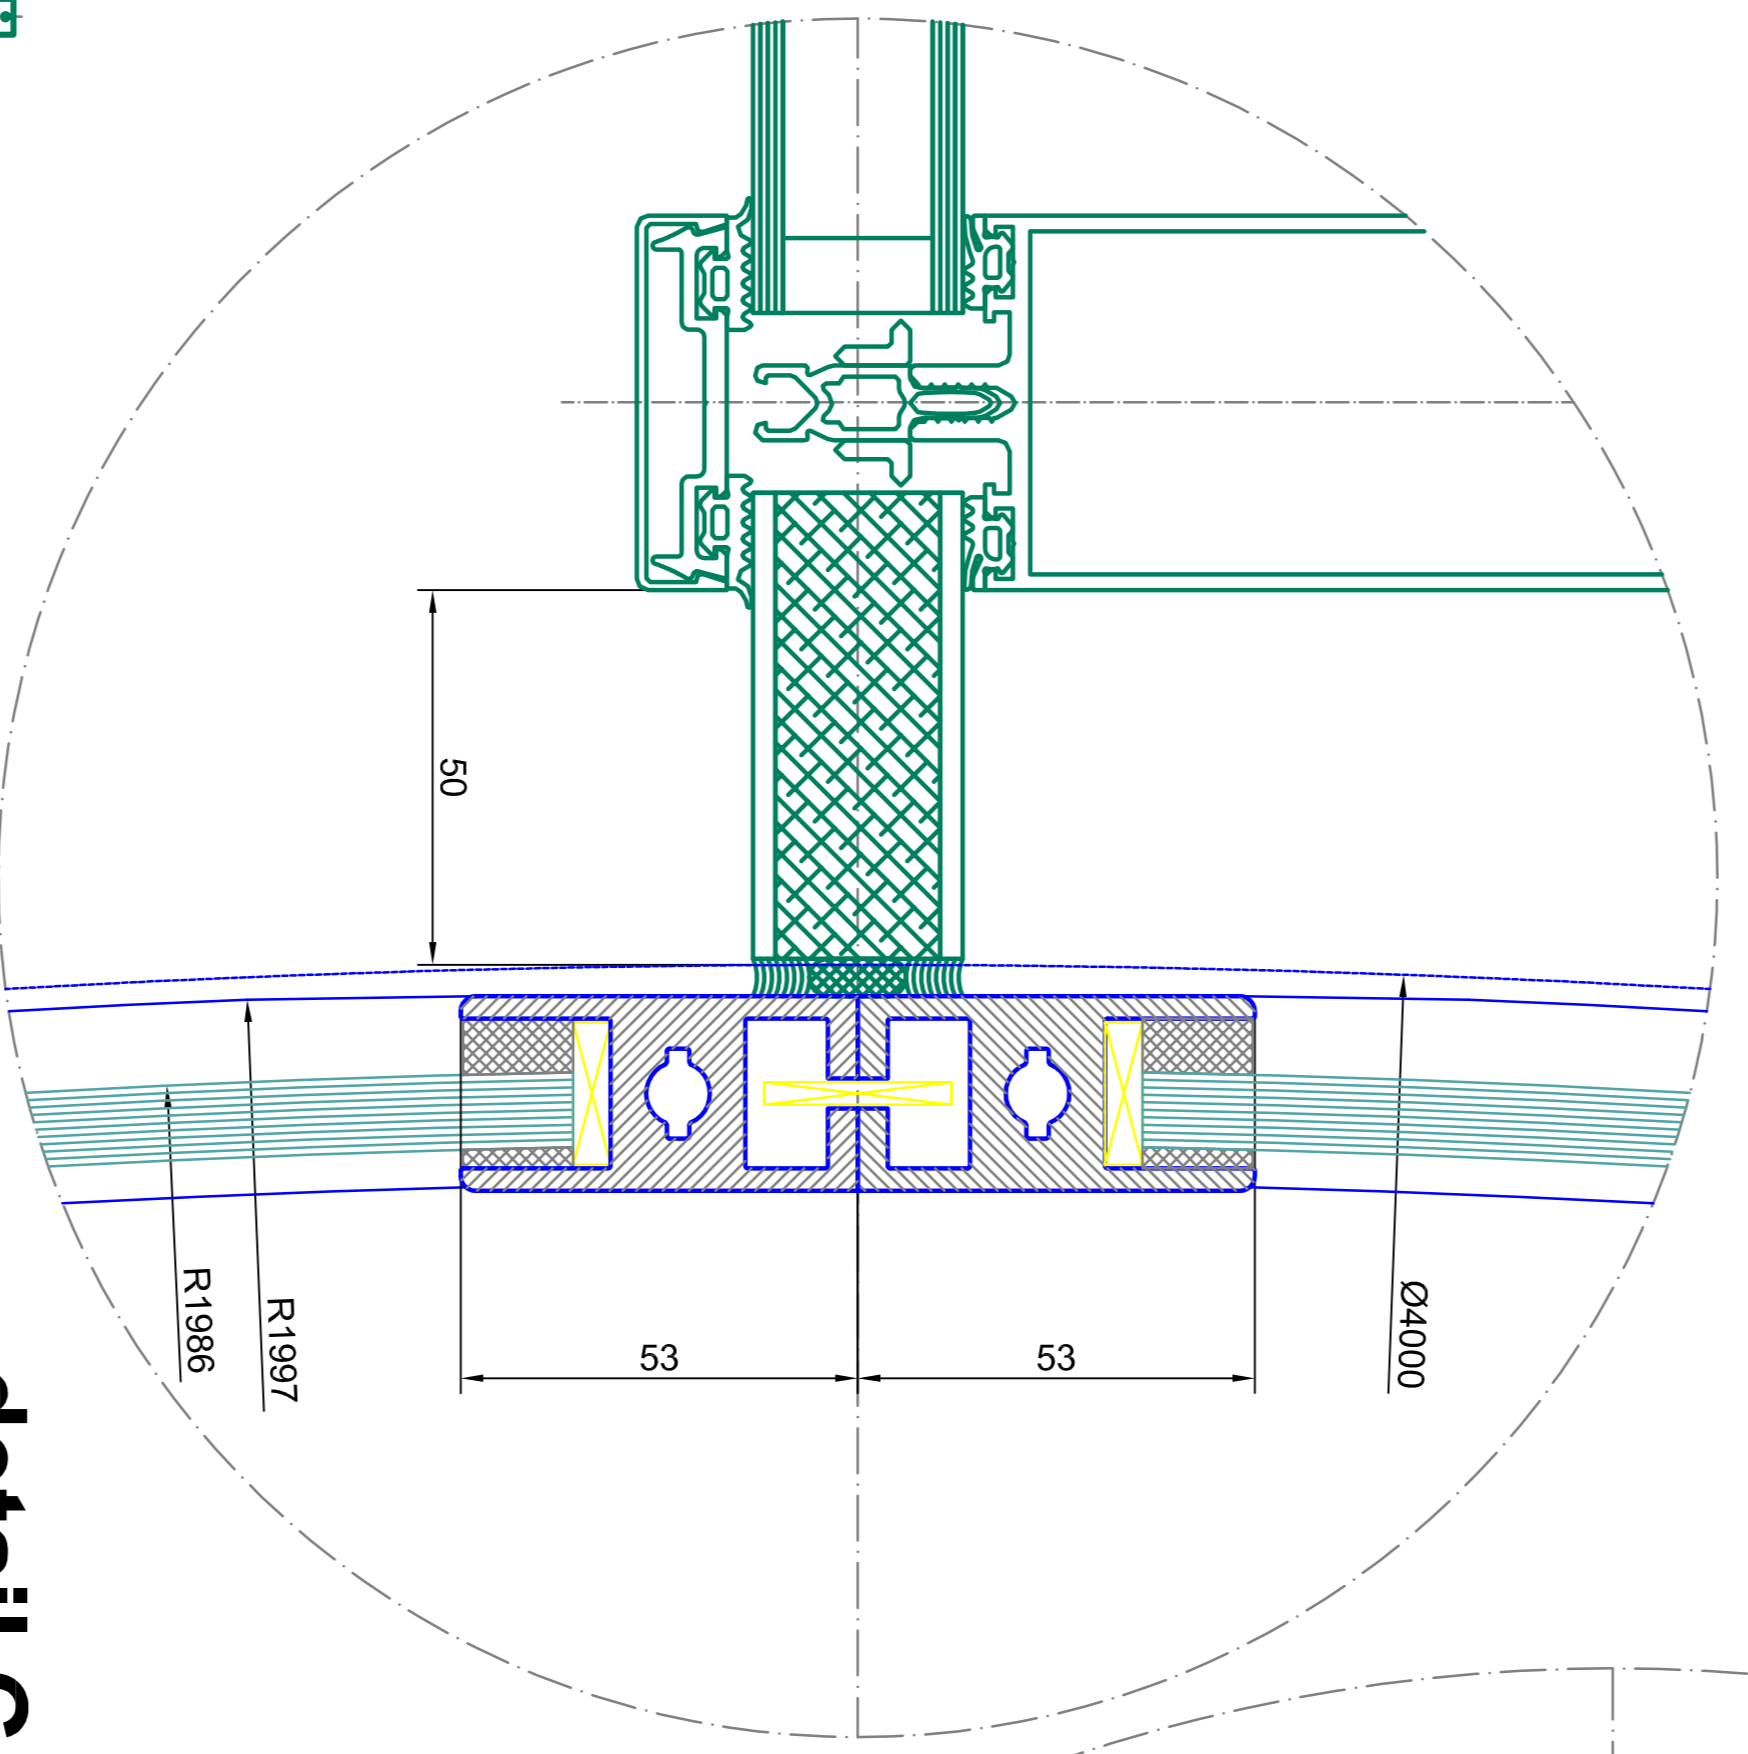

detail B
A0 - M 1:1