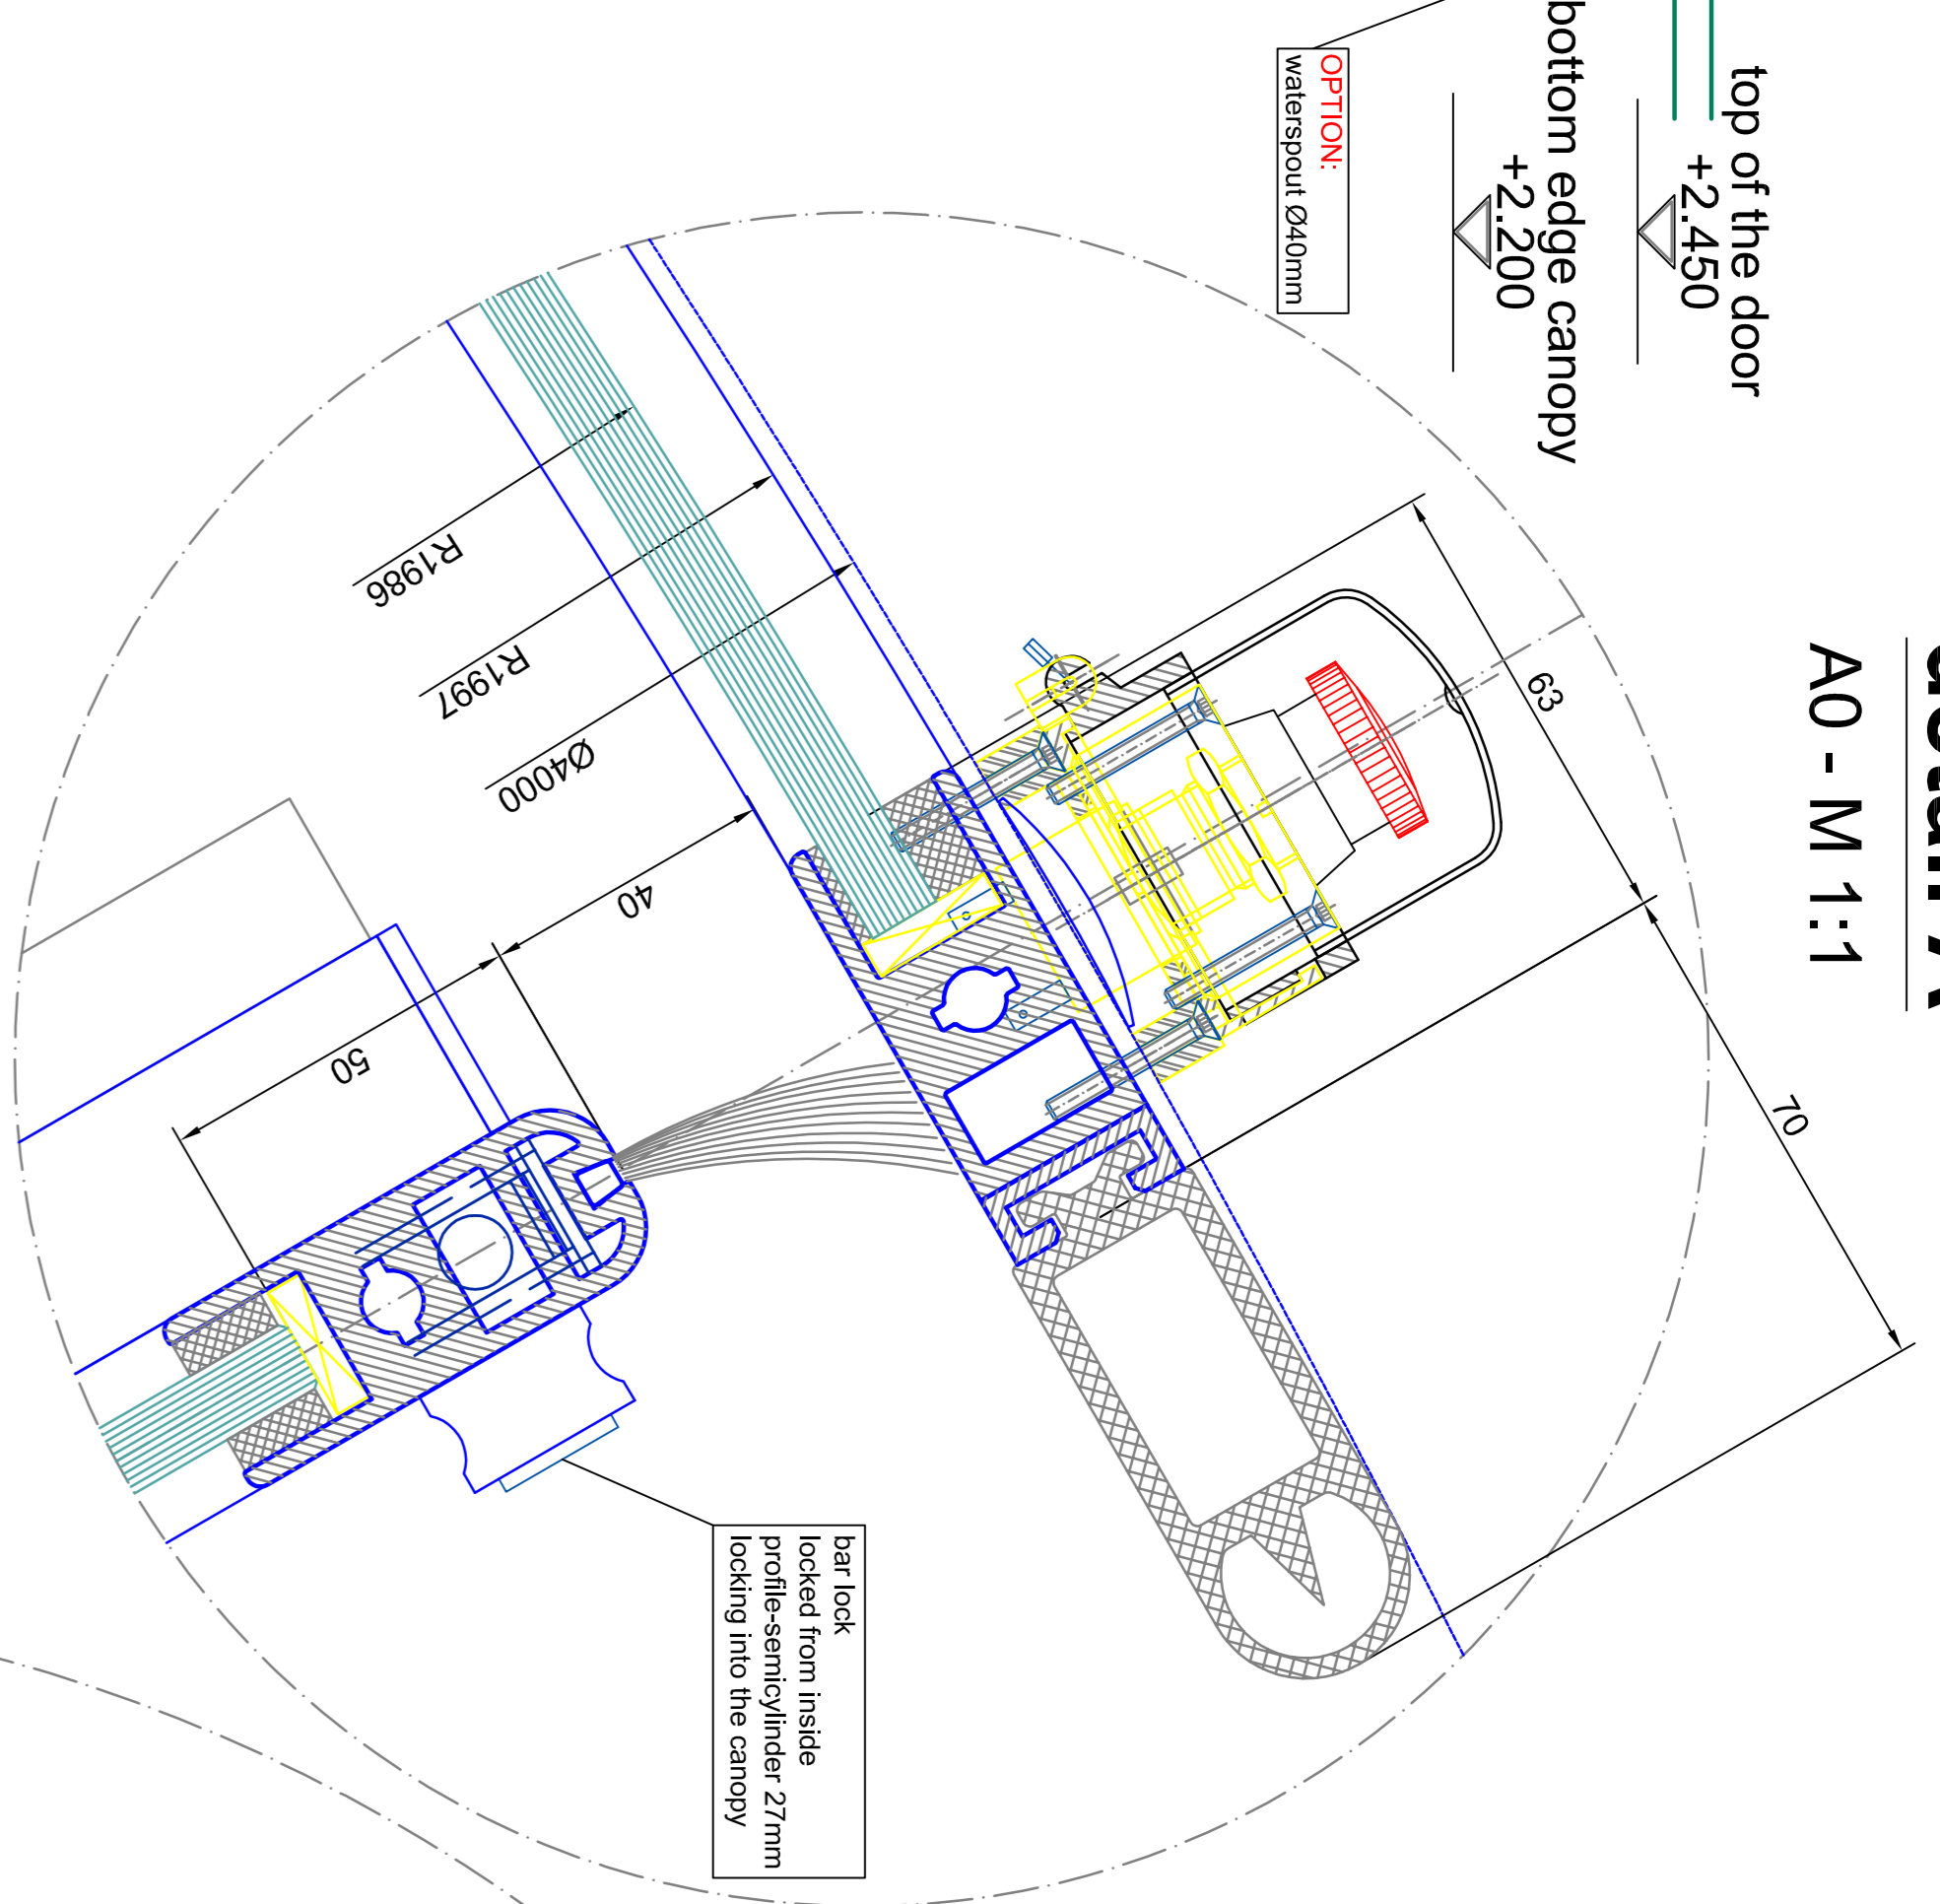

detail B
A0 - M 1:1

detail A
A0 - M 1:1