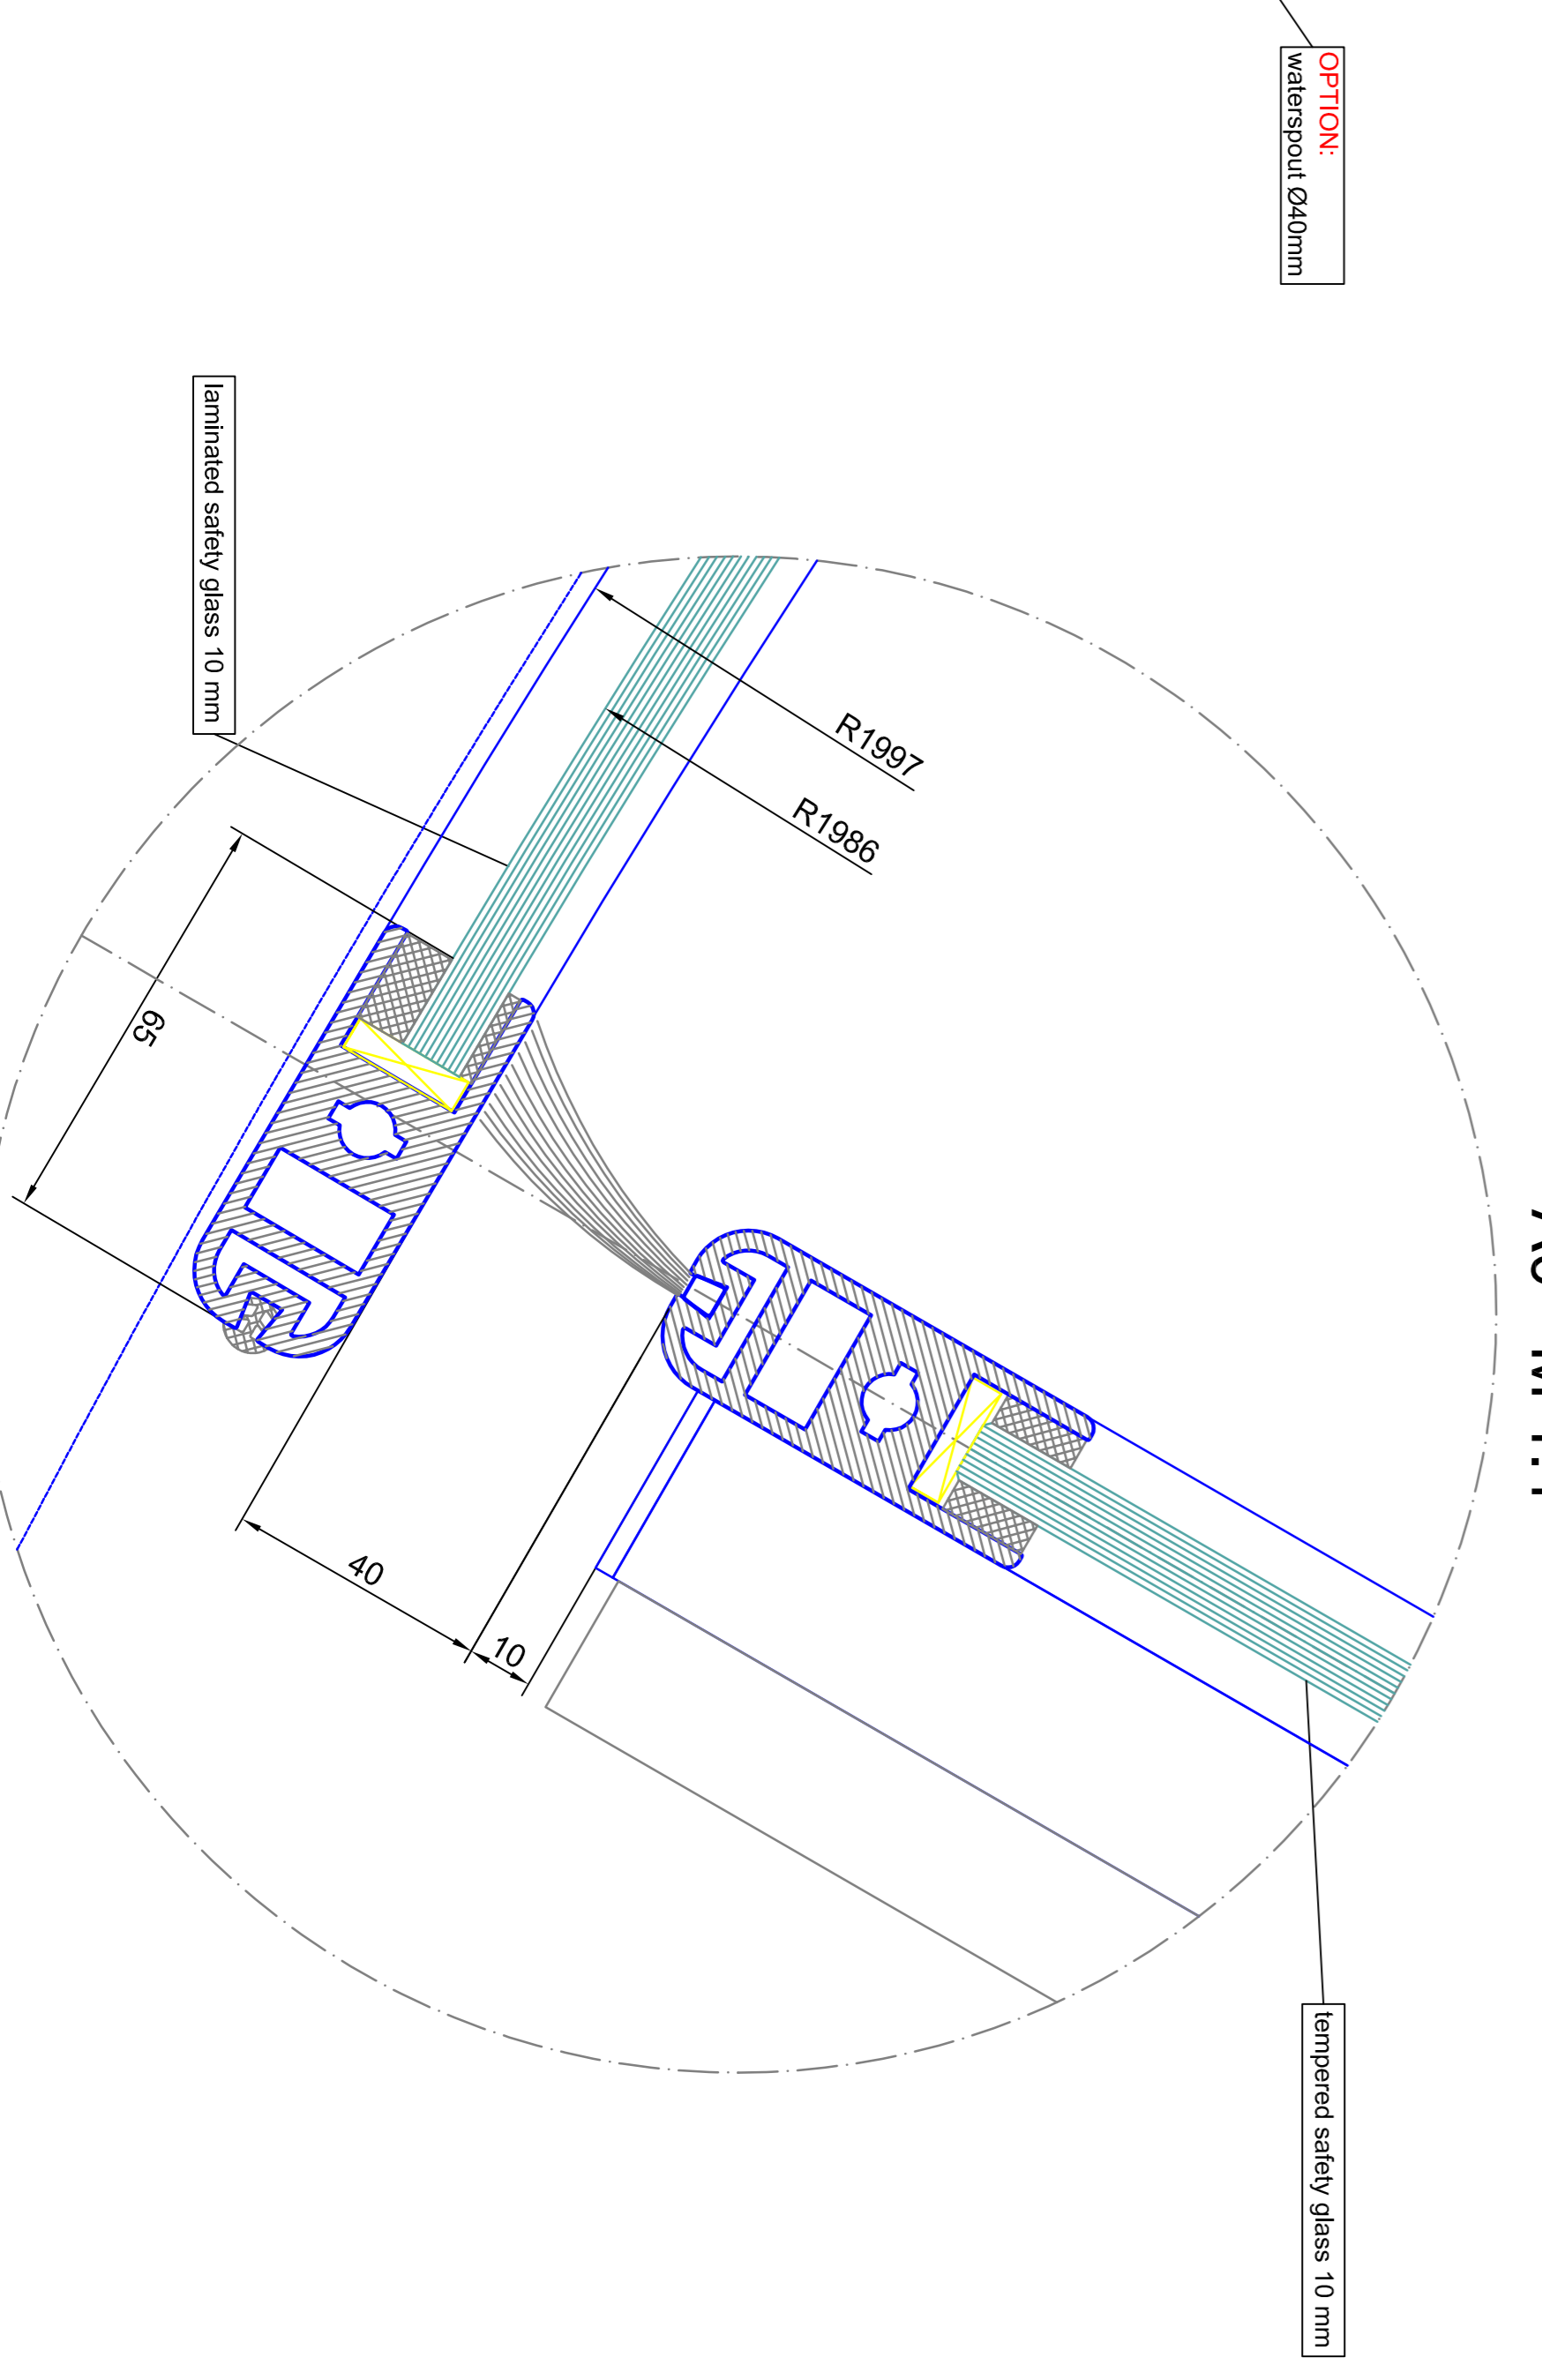

Scale: A0 = M 1:1	
Type: K31-V-40	
SAMPLE DRAWING ONLY	
BLASI	
B L A S I G m b H	
Automatic Door	
Carl-Benz-Str. 5, 15	
D-71717 Metzing	
www.blasi.de	
Tel. +49(0)7141 881-291	
Fax. +49(0)7141 881-299	
E-mail: info@blasi.de	
Blasi - Drive - 1110	
Scale: A0 = M 1:1	Scale: A0 = M 1:1
Type: K31-V-40	Type: K31-V-40
Sample Drawing Only	Sample Drawing Only
Blasi	Blasi
B L A S I G m b H	B L A S I G m b H
Automatic Door	Automatic Door
Carl-Benz-Str. 5, 15	Carl-Benz-Str. 5, 15
D-71717 Metzing	D-71717 Metzing
www.blasi.de	www.blasi.de
Tel. +49(0)7141 881-291	Tel. +49(0)7141 881-291
Fax. +49(0)7141 881-299	Fax. +49(0)7141 881-299
E-mail: info@blasi.de	E-mail: info@blasi.de
Blasi - Drive - 1110	Blasi - Drive - 1110