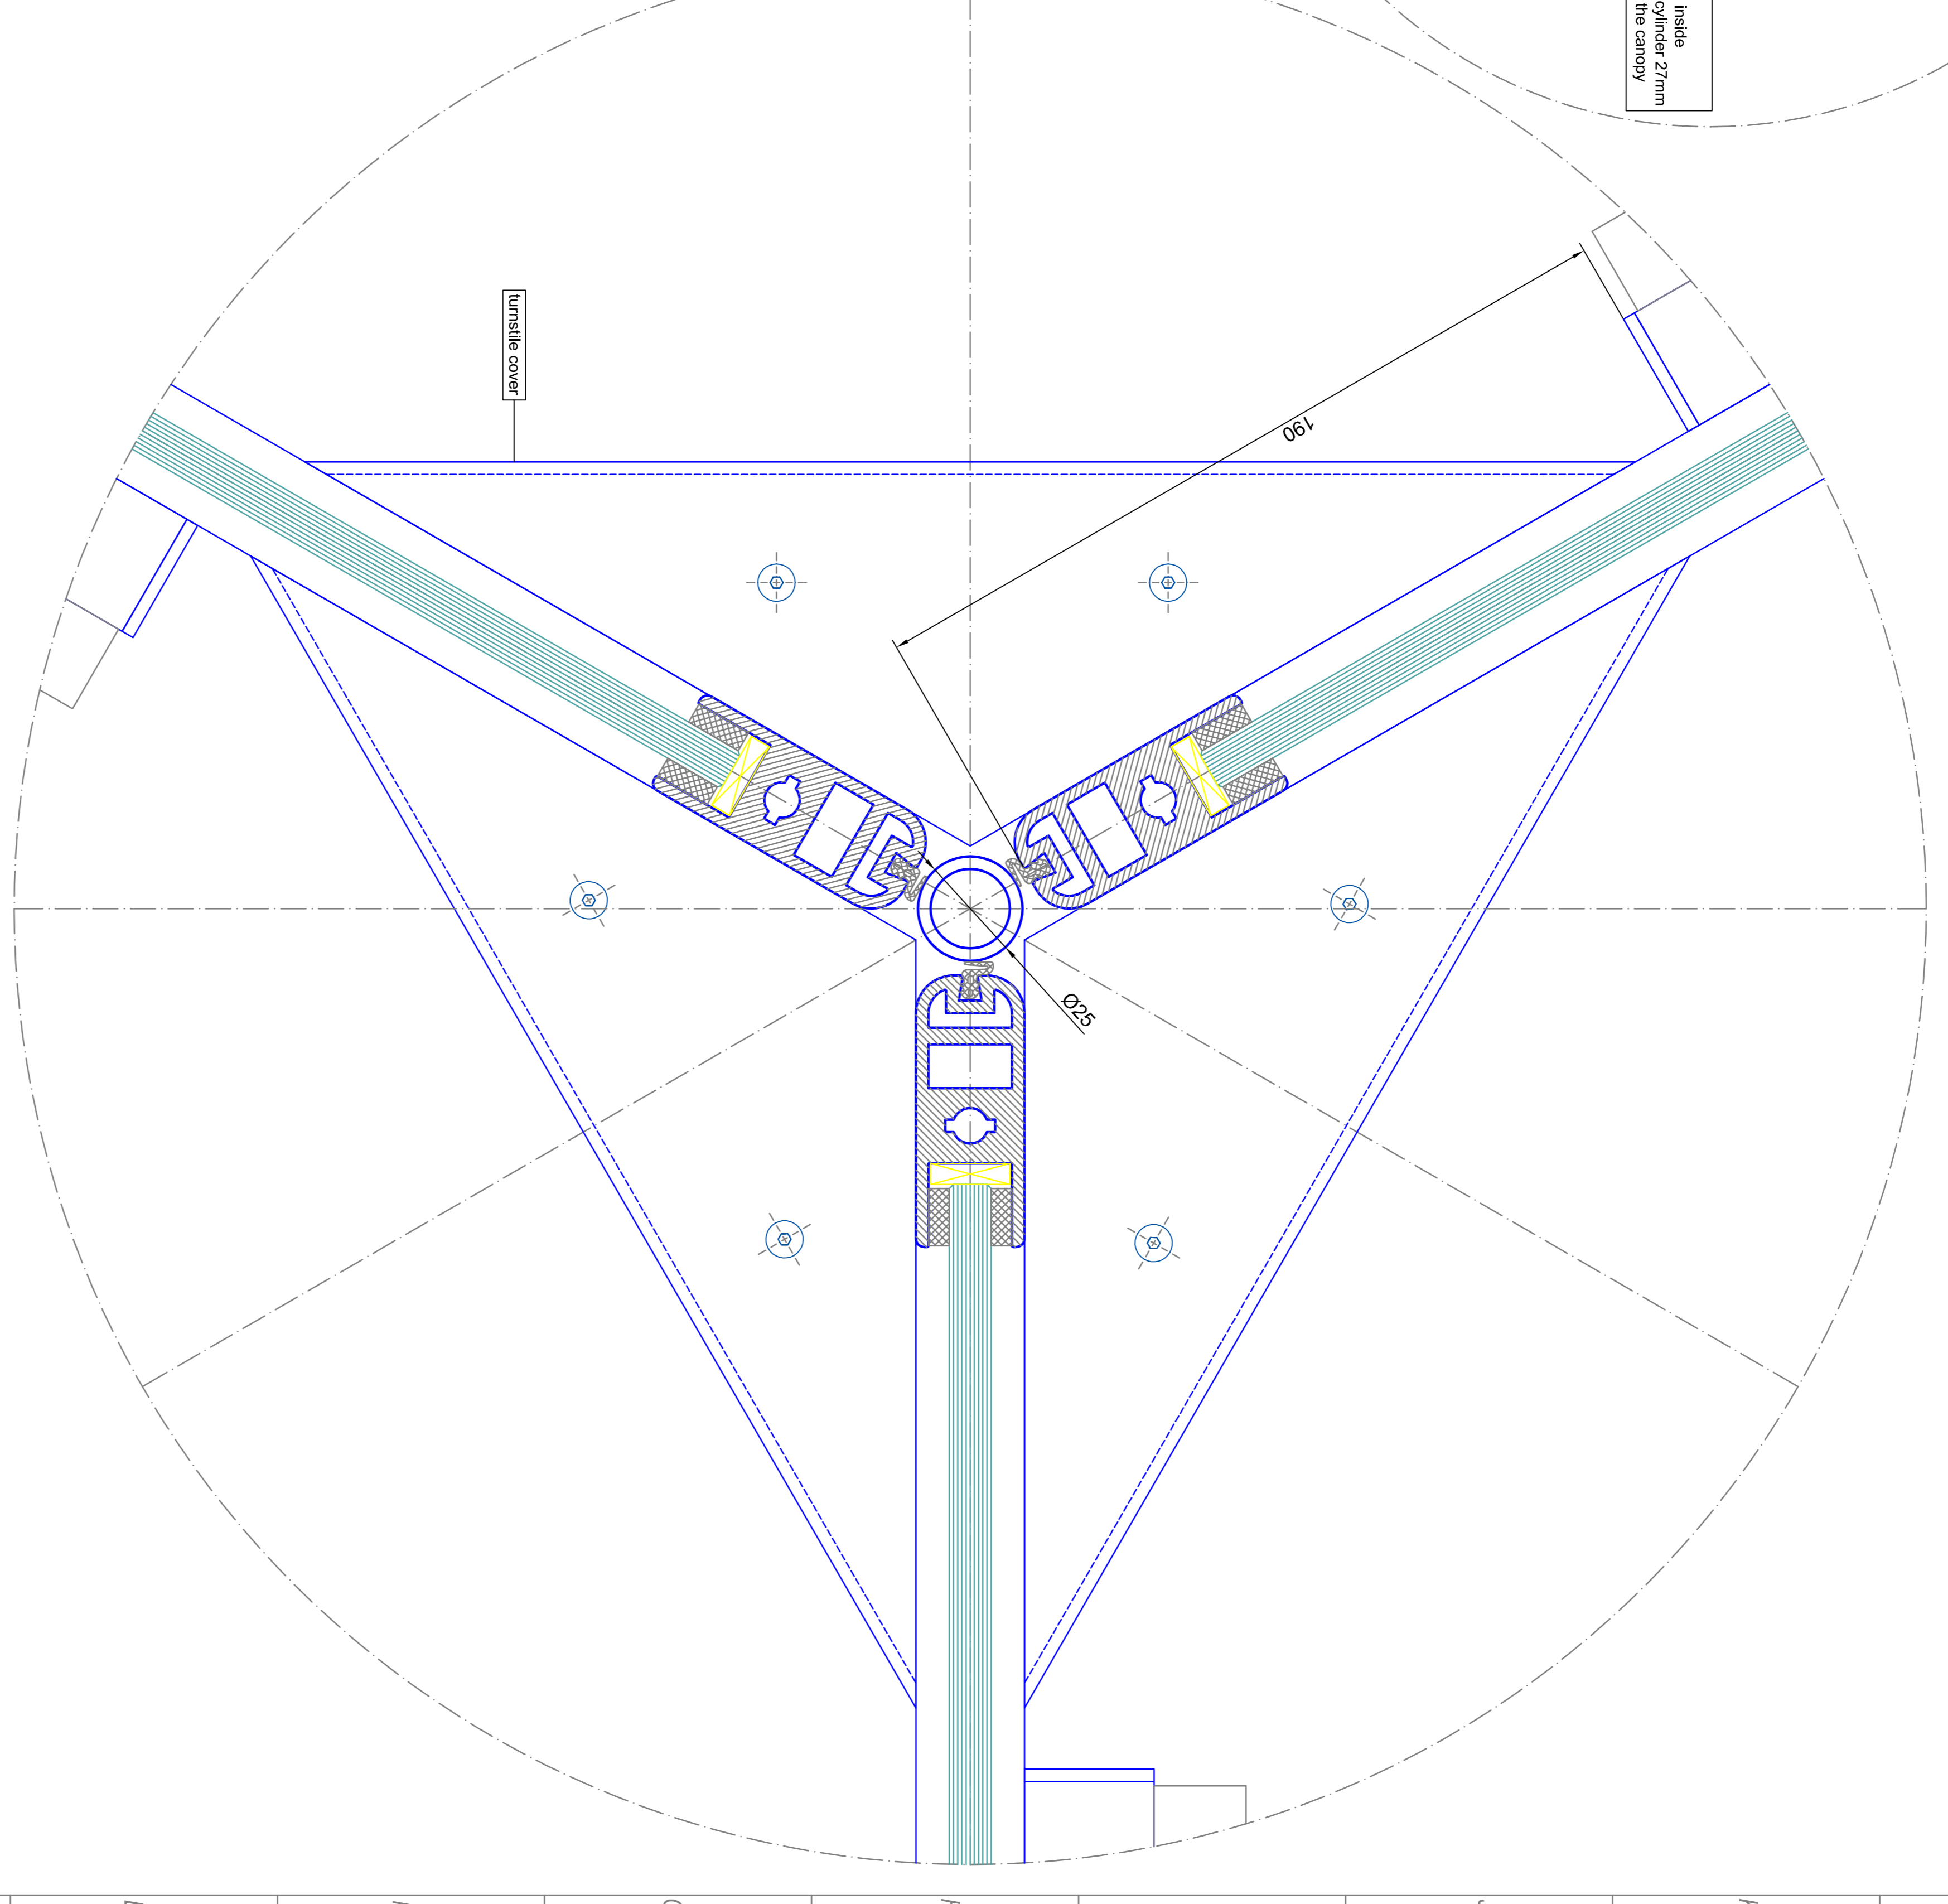

detail C
A0 - M 1:1

detail D
A0 - M 1:1