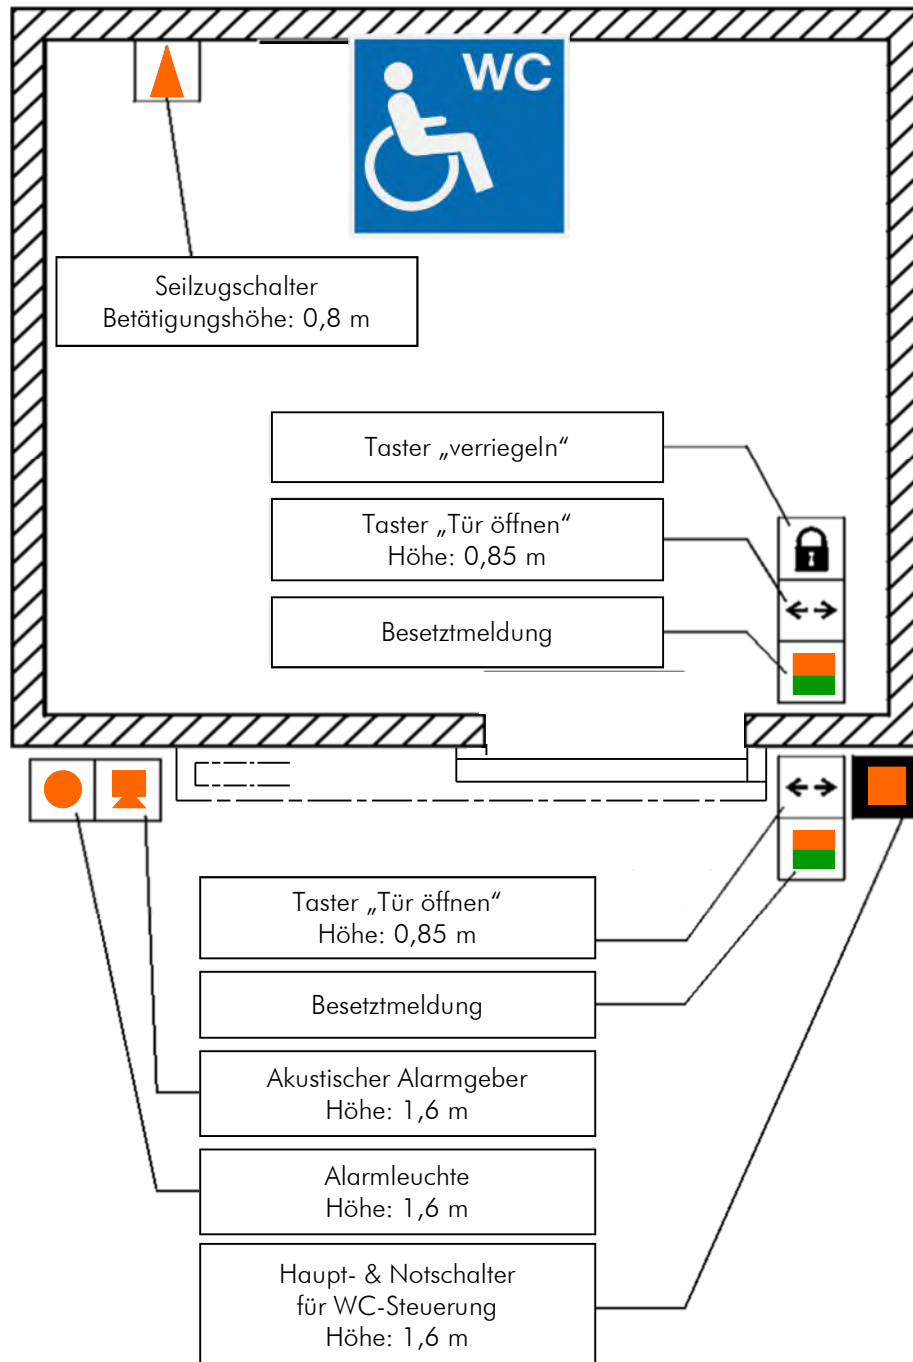

## Barrierefreies WC

In Verbindung mit Schiebetürantrieb record STA 20

Alle Sicherheitsfunktionen, insbesondere nach ÖNORM EN 16005, werden vom Türantrieb STA 20 und der erforderlichen Sicherheitssensorik ausgeführt. Der Türantrieb wird ohne Verriegelung ausgeliefert. Die Zuhaltung erfolgt über die Motorbremse.

WC-Steuerung